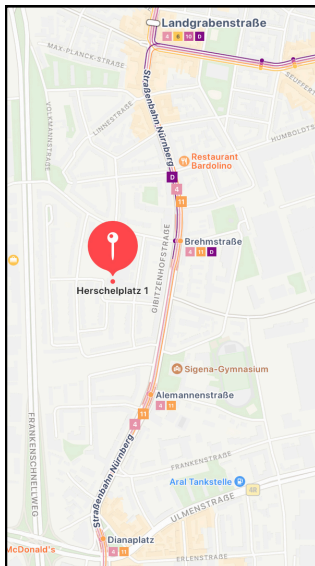

Achtung! **Dieses Schulhaus ist aufgrund eines Wasserschadens und daraus folgenden Bauarbeiten vorerst geschlossen.**

Neuer Standort/Kontakt:

Dr.-Theo-Schöller-
Mittelschule

Tel: 0911 / 231 73060

Herschelplatz 1
90443 Nürnberg

www.dtsms.de

Direkter Weg zum
neuen Standort:

Fahrplan der
Straßenbahn 6: